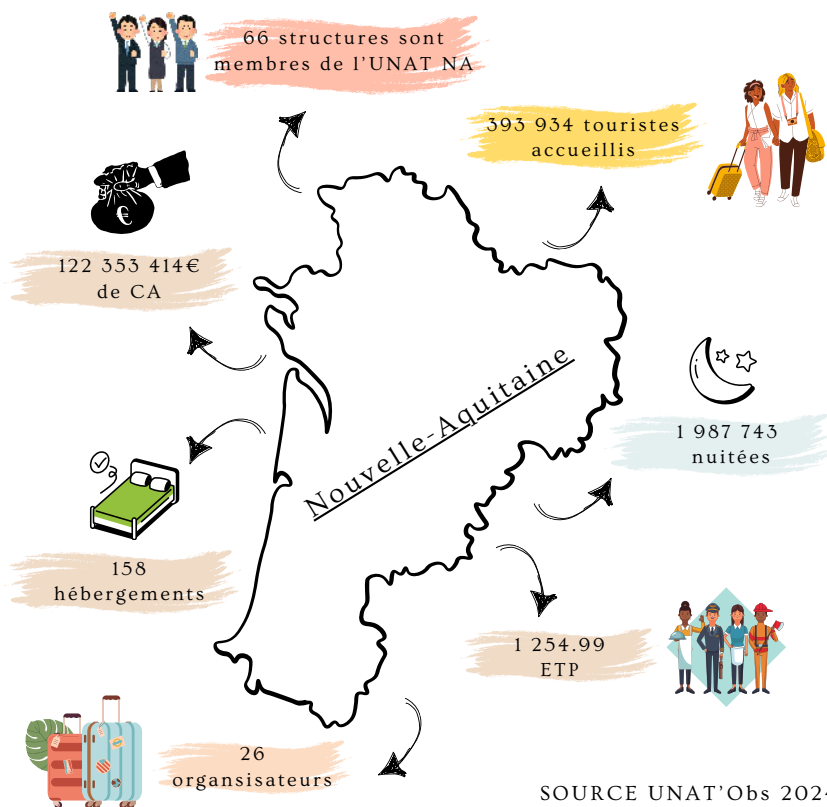

# MEMBRES DE L'UNAT NOUVELLE-AQUITAINE 2026

L'UNAT c'est : L'Union des acteurs du Tourisme Social et Solidaire, nous défendons les valeurs ancrées dans l'Economie Sociale et Solidaire. Nous promovons un projet au service des hommes et des territoires portés par des acteurs touristiques engagés et reconnu par le tissu des acteurs de la filière.

## UNAT NOUVELLE-AQUITAINE

Déclinaison en région de l'UNAT nationale, association reconnue d'utilité publique, l'UNAT Nouvelle Aquitaine, créée en 1986, regroupe la plupart des associations, mutuelles et entreprises de l'ESS de la région actives dans le tourisme social et solidaire, et plus particulièrement dans les secteurs d'activités suivants : le Tourisme familial, les Vacances d'enfants, le Tourisme de jeunes, les Vacances sportives et de plein air, les Séjours pour personnes en situation de handicap, les Voyages, les séjours environnementaux et le Tourisme solidaire !