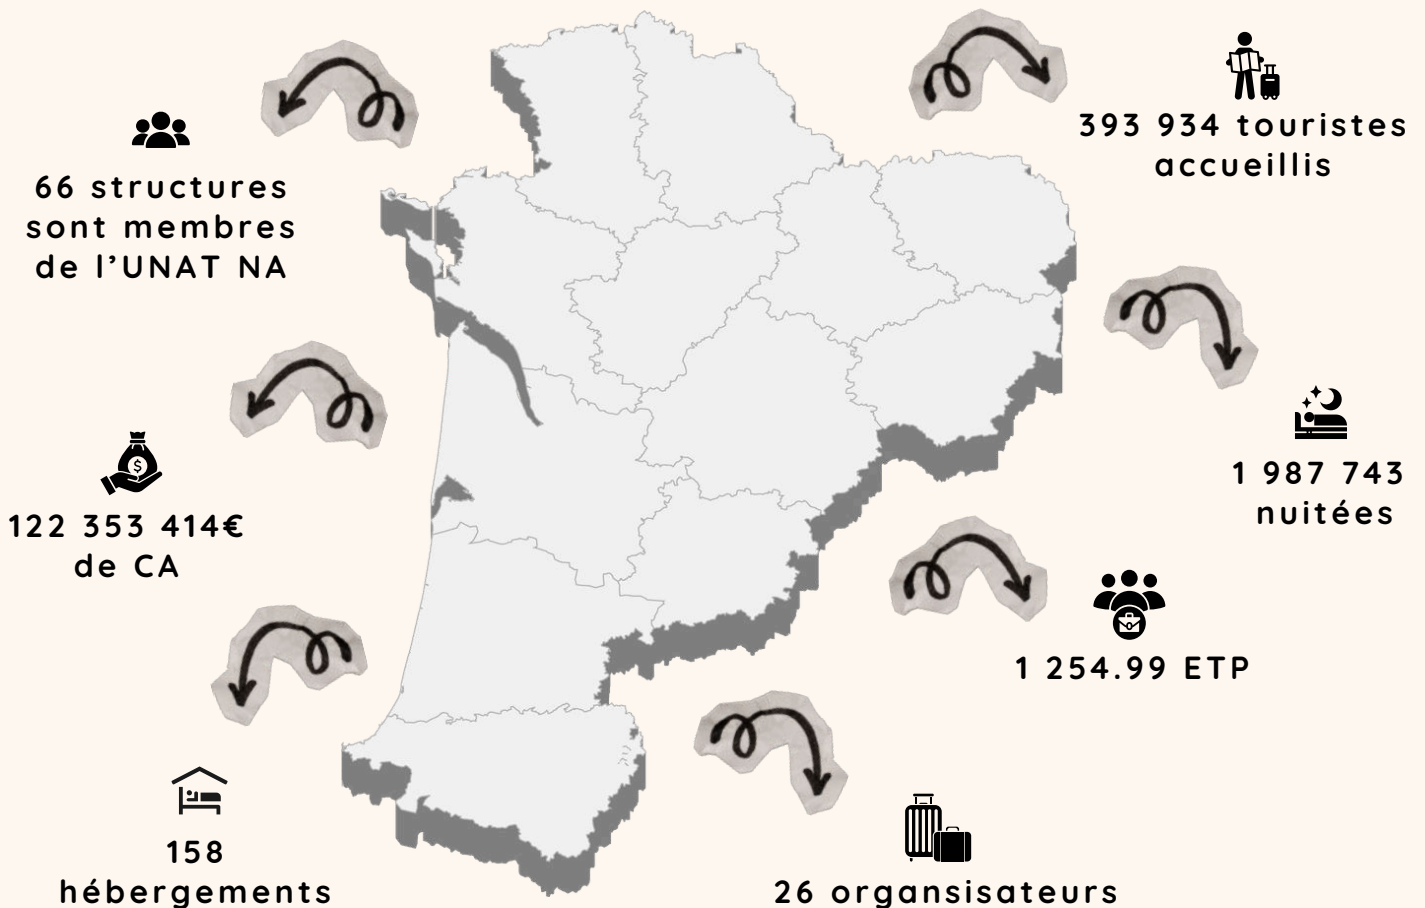

UNAT Nouvelle-Aquitaine

Déclinaison en région de l'UNAT nationale, association reconnue d'utilité publique, l'UNAT Nouvelle Aquitaine, créée en 1986, regroupe la plupart des associations, mutuelles et entreprises de l'ESS de la région actives dans le tourisme social et solidaire, et plus particulièrement dans les secteurs d'activités suivants : le Tourisme familial, les Vacances d'enfants, le Tourisme de jeunes, les Vacances sportives et de plein air, les Séjours pour personnes en situation de handicap, les Voyages, les séjours environnementaux et le Tourisme solidaire !